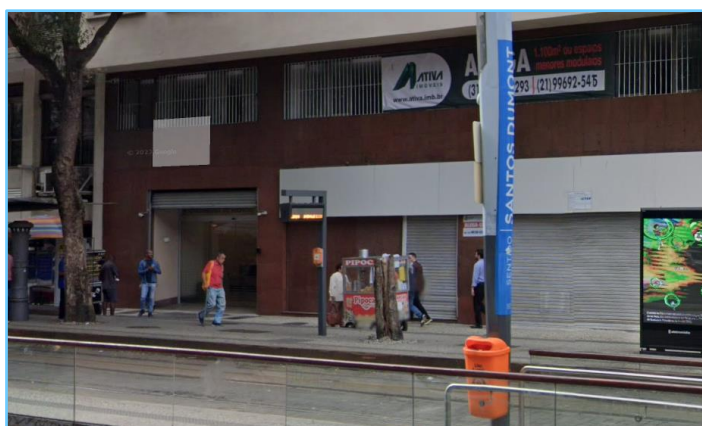

RIO BRANCO, 37/ RJ

**Avenida Rio Branco, 37 - 20º andar -
Centro, Rio de Janeiro - RJ, 20090-003**

A Avenida Rio Branco, está localizada no Centro do Rio de Janeiro, uma das áreas mais movimentadas e importantes da cidade. A avenida é uma das principais artérias do centro, conhecida por sua importância histórica e econômica.

**Conjunto comercial
20º andar
Planta aberta**

**Área Construída
550 m²**

433- RIO BRANCO/RJ

Avenida Rio Branco, 37 - 20º andar -
Centro, Rio de Janeiro - RJ, 20090-003