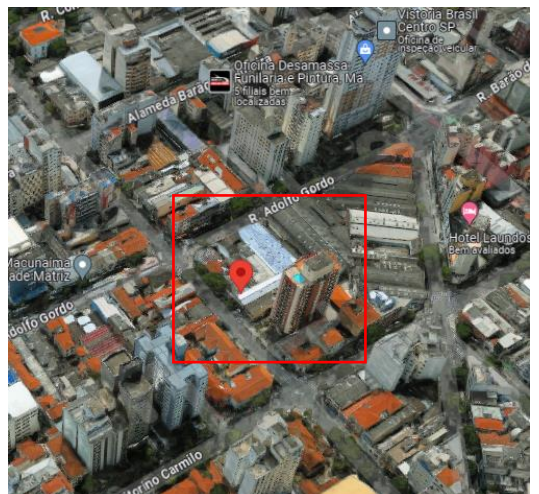

CAMPOS ELÍSEOS - SP

Al. Ribeiro da Silva, 777 - Campos Elíseos, São Paulo- SP, 01217-010

Localizado no coração histórico de Campos Elíseos, este endereço oferece fácil acesso ao transporte público, ampla variedade de comércio e serviços, e proximidade a importantes centros culturais. Ideal para negócios que buscam um ambiente estratégico e bem-conectado.

Imóvel comercial
Fachada ampla
Localização central

Área de terreno: 180,5m²
Área construída: 120m²

137. Campos Elíseos SP

Al. Ribeiro da Silva, 777 - Campos
Elíseos, São Paulo- SP, 01217-010