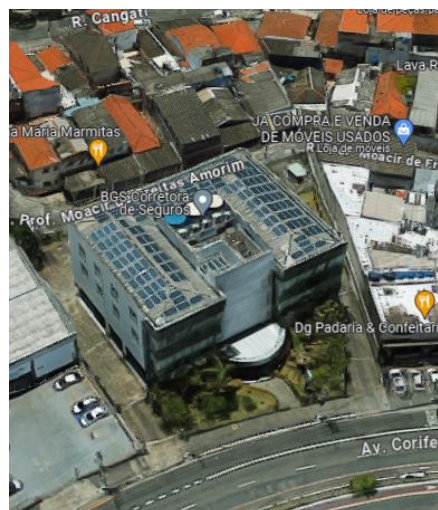

JAGUARÉ - SP

**Av. Corifeu de Azevedo Marques,
5084 - Vila Lageado, São Paulo -
SP, 05340-002**

Está localizado em uma área estratégica na Zona Oeste de São Paulo. A Av. Corifeu de Azevedo Marques é uma das principais vias da região, proporcionando fácil acesso a diversos pontos importantes da cidade e uma vasta gama de serviços e facilidades.

Prédio comercial
Fachada ampla
Planta aberta

Área do terreno 2.153 m²
Área construída 2.538 m²

Fachada epelhada
Placas solares instaladas
+ de 40 Vagas de Auto
Elevadores

55- JAGUARÉ - SP

Av. Corifeu de Azevedo Marques,
5084 - Vila Lageado, São Paulo -
SP, 05340-002

55- JAGUARÉ - SP

Av. Corifeu de Azevedo Marques,
5084 - Vila Lageado, São Paulo -
SP, 05340-002