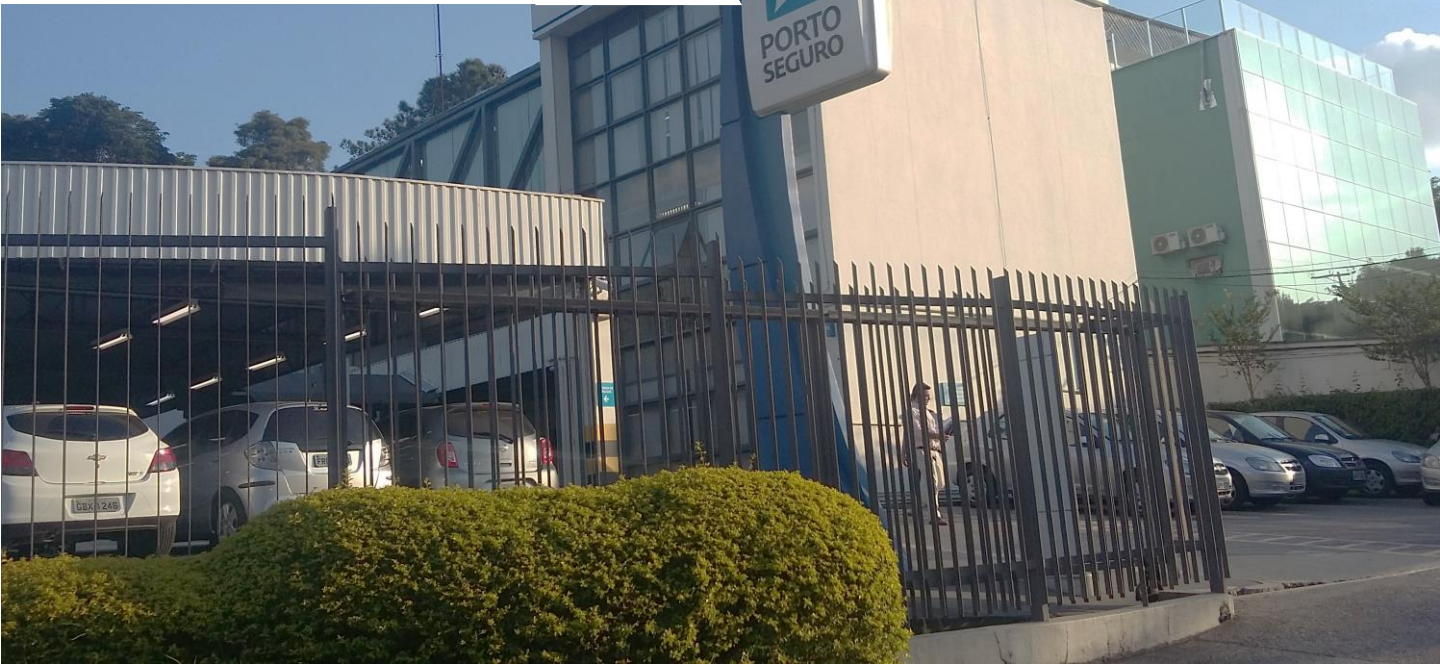

LAPA -SP

**R. Brg. Gavião Peixoto, 387 - Lapa,
São Paulo - SP, 05078-000**

Localização privilegiada no bairro da Lapa, com fácil acesso a diversos serviços e outras regiões da cidade. Está localizado a 2km da estação da CPTM Lapa.

**Edifício comercial térreo mais superior
Fachada e estacionamento amplos**

**1.459m² de Terreno
935m² de Construção**

Ano da construção 1994
Imóvel de esquina
Estacionamento coberto

50 - LAPA

R. Brg. Gavião Peixoto, 387 - Lapa,
São Paulo - SP, 05078-000