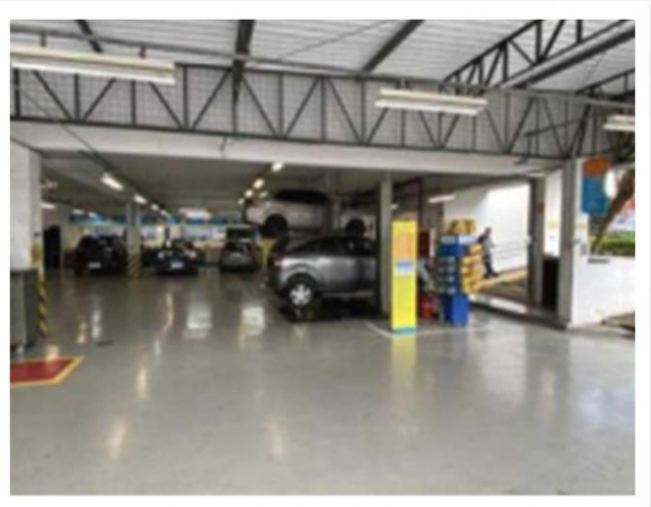

045 - GUARULHOS

Av. Dr. Renato de Andrade Maia,
1325 - Parque Renato Maia,
Guarulhos - SP