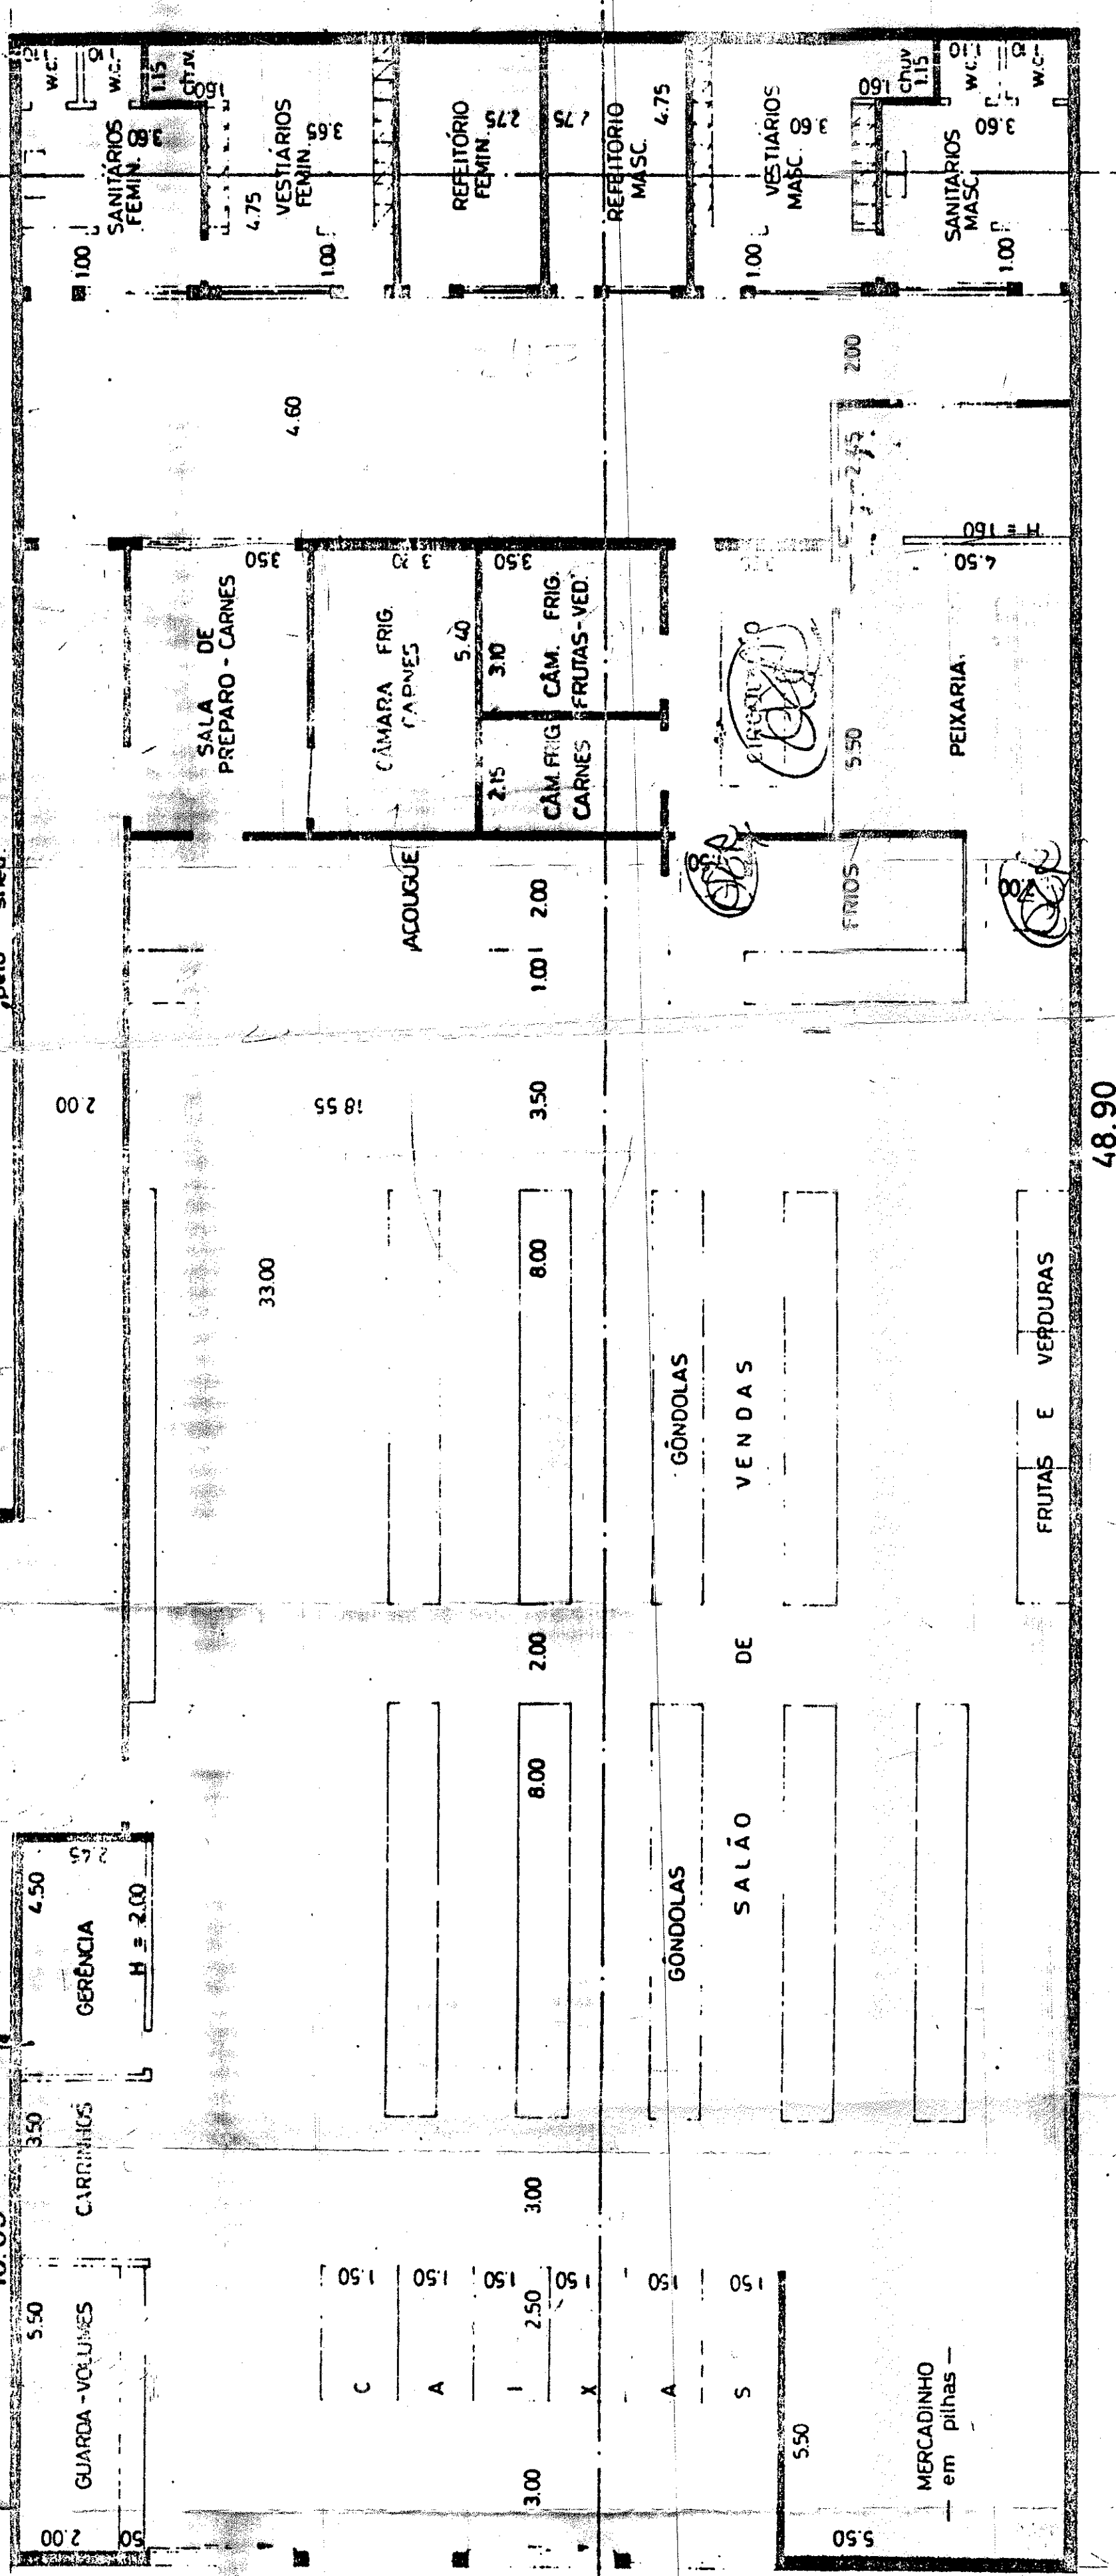

PROJETO COMPLETO PARA PREFEITURA ÚNICA
PARA A CONSTRUÇÃO DE UM SUPERMERCADO
PROP: SR. ROBERTO B. ZORZELLA
LOCAL: AV. CORIFEU DE AZEVEDO MARQUES, 5118
BAIRRO JAGUARE

ESCALA 1:100
DO TERRENO 1.861,20 M²
DA CONSTRUÇÃO 1.270,30 M²
TOTAL 1.270,30 M²

PREFEITURA DO MUNICÍPIO DE SÃO PAULO
DEPARTAMENTO DE ARQUITETURA
CONSERVADOR DE BENS CULTURAIS
Processo nº 04.356/11
Cópia em 04.356/11
OBRIGADO A ASSINAR
VISTO

Visto
12-7-77