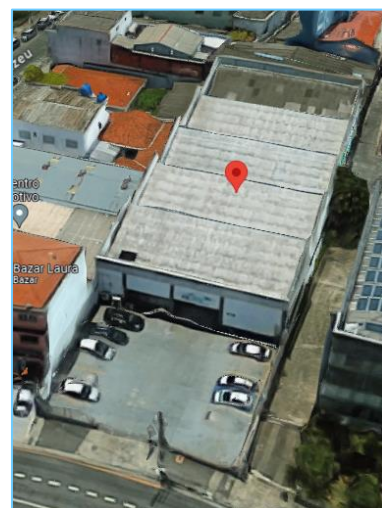

JAGUARÉ - SP

1 de mar de 2024 11:07:45
5075 Avenida Corifeu de Azevedo Marques
Vila Lageado
São Paulo

**Av. Corifeu de Azevedo Marques,
5118 - Vila Lageado, São Paulo -
SP, 05340-002**

Está localizado em uma área estratégica na Zona Oeste de São Paulo. A Av. Corifeu de Azevedo Marques é uma das principais vias da região, proporcionando fácil acesso a diversos pontos importantes da cidade e uma vasta gama de serviços e facilidades.

Imóvel comercial
Galpão com planta aberta
Fachada ampla

Área construída 1.415,25m²
Área de terreno 1.041m²

Estilo Galpão
Estacionamento
Estrutura s

27 – JAGUARÉ SP

Av. Corifeu de Azevedo Marques,
5118 - Vila Lageado, São Paulo -
SP, 05340-002

27 – JAGUARÉ SP

Av. Corifeu de Azevedo Marques,
5118 - Vila Lageado, São Paulo -
SP, 05340-002